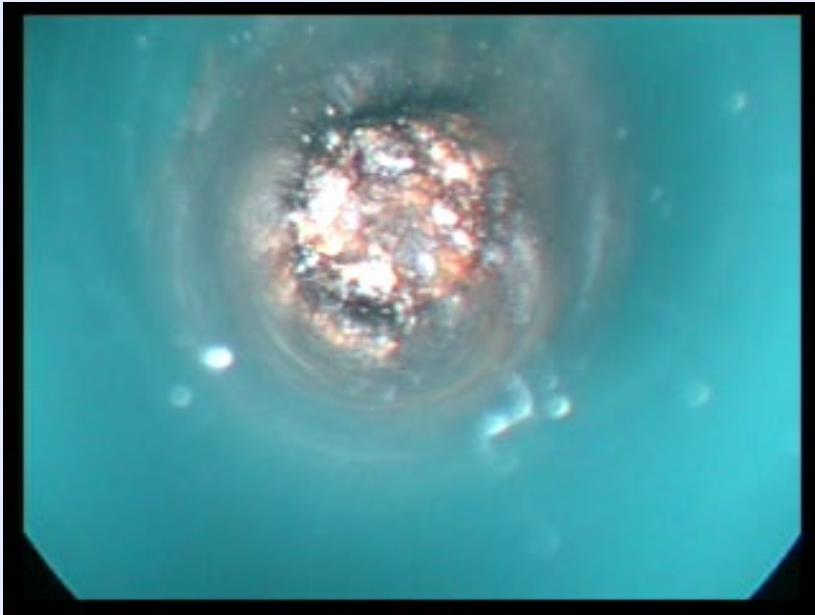

当院における耳鏡内視鏡検査

耳道内視鏡検査の器具

耳道検査に使用するオトスコープ

カメラヘッドとライトケーブルを接続

耳道内ポリープによる 難治性外耳炎の様子

ミミヒゼンダニの寄生と 耳垢洗浄の耳鏡映像

耳道内視鏡でミミヒゼンダニを確認

耳道内視鏡で鼓膜膨大部の耳垢洗浄している様子